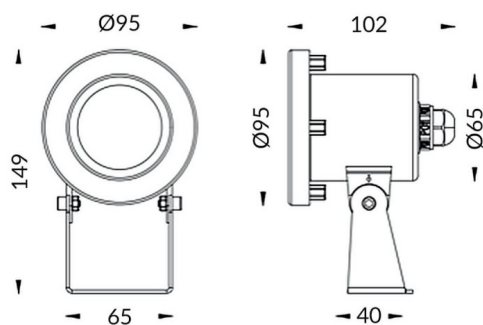

Spot

Code article	86.OU03.1321.07
Type de produit	Extérieur
Catégorie	Luminaires submersibles
Famille	Spot

Pictograms

Dessin technique

Produit

Puissance système (W)	7
Flux lumineux utile (lm)	616.98
Angle de faisceau	30°
IP	68
Marque de la LED	OSRAM
Équipement	DRIVER EXCL
Durée de vie utile (h)	50000h L80B10
Température de couleur (K)	3000K
CRI	>80
IK	IK08